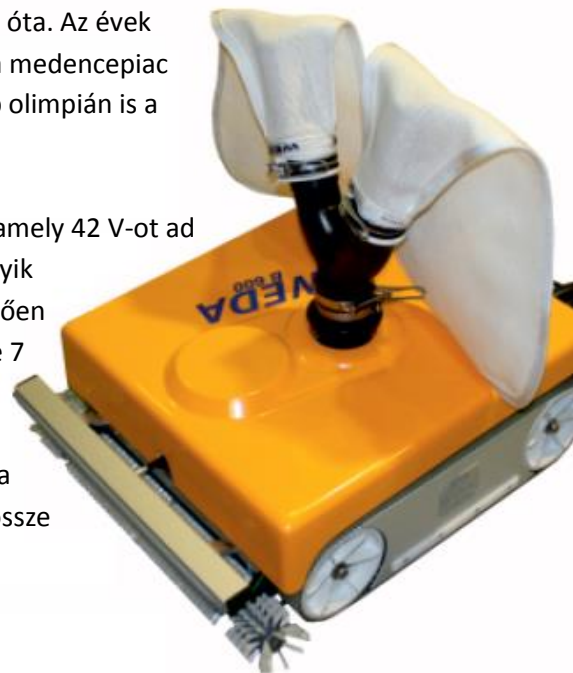

# WEDA B600

## A legerősebb medencetisztító a piacon

A B600 zászlóshajónak számít a WEDA termékek között egészen 1981 óta. Az évek során megújult az elektronika és az felhasznált anyagok listája, hogy a medencepiac minden méretű és formájú igényét kielégítse. Ezen termékünket több olimpián is a medence tisztítás felelősének választották.

A B600-at biztonsági átalakítóval beépített hordozókocsival kínáljuk, amely 42 V-ot ad át biztonságosan tisztítóknak. A B600-as továbbra is a medencepiac egyik legnagyobb és leghatékonyabb tisztítója. Az erős szívásnak köszönhetően termékünk képes a fal tisztítására is. A B600 víz alatti súlya mindössze 7 kg és a legtöbb medencéből a tisztítót közvetlenül a hordozókocsira lehet vezetni. Teljesen automata- és/vagy távvezérléssel is működtethető, ha szükséges. A gépezet alja a nagyon hatékony szivattyú és a forgókefék kombinációjából áll. Mindent összevetve ezekből adódik össze tisztítási faktor, ami a legfontosabbnak vehető adat.

### Technikai adatok

- Súlya: 52 kg
- Súlya vízben: 7 kg
- Mérete (Hossz. x Szél. x Mag.): 86 x 60 x 30 cm
- Tisztítási szélesség: 60 cm
- Térfogatáram: 1200 liter/perc
- Sebesség automata módban: 0,2 m/mp
- Választható sebesség kézi vezérlésben: 0,2 és 0,4 m/mp
- Hálózati feszültség 3 fázisú 50/60Hz: 205/230/400 V
- Max. teljesítmény: 2,5 kW
- Használati feszültség: 42 V