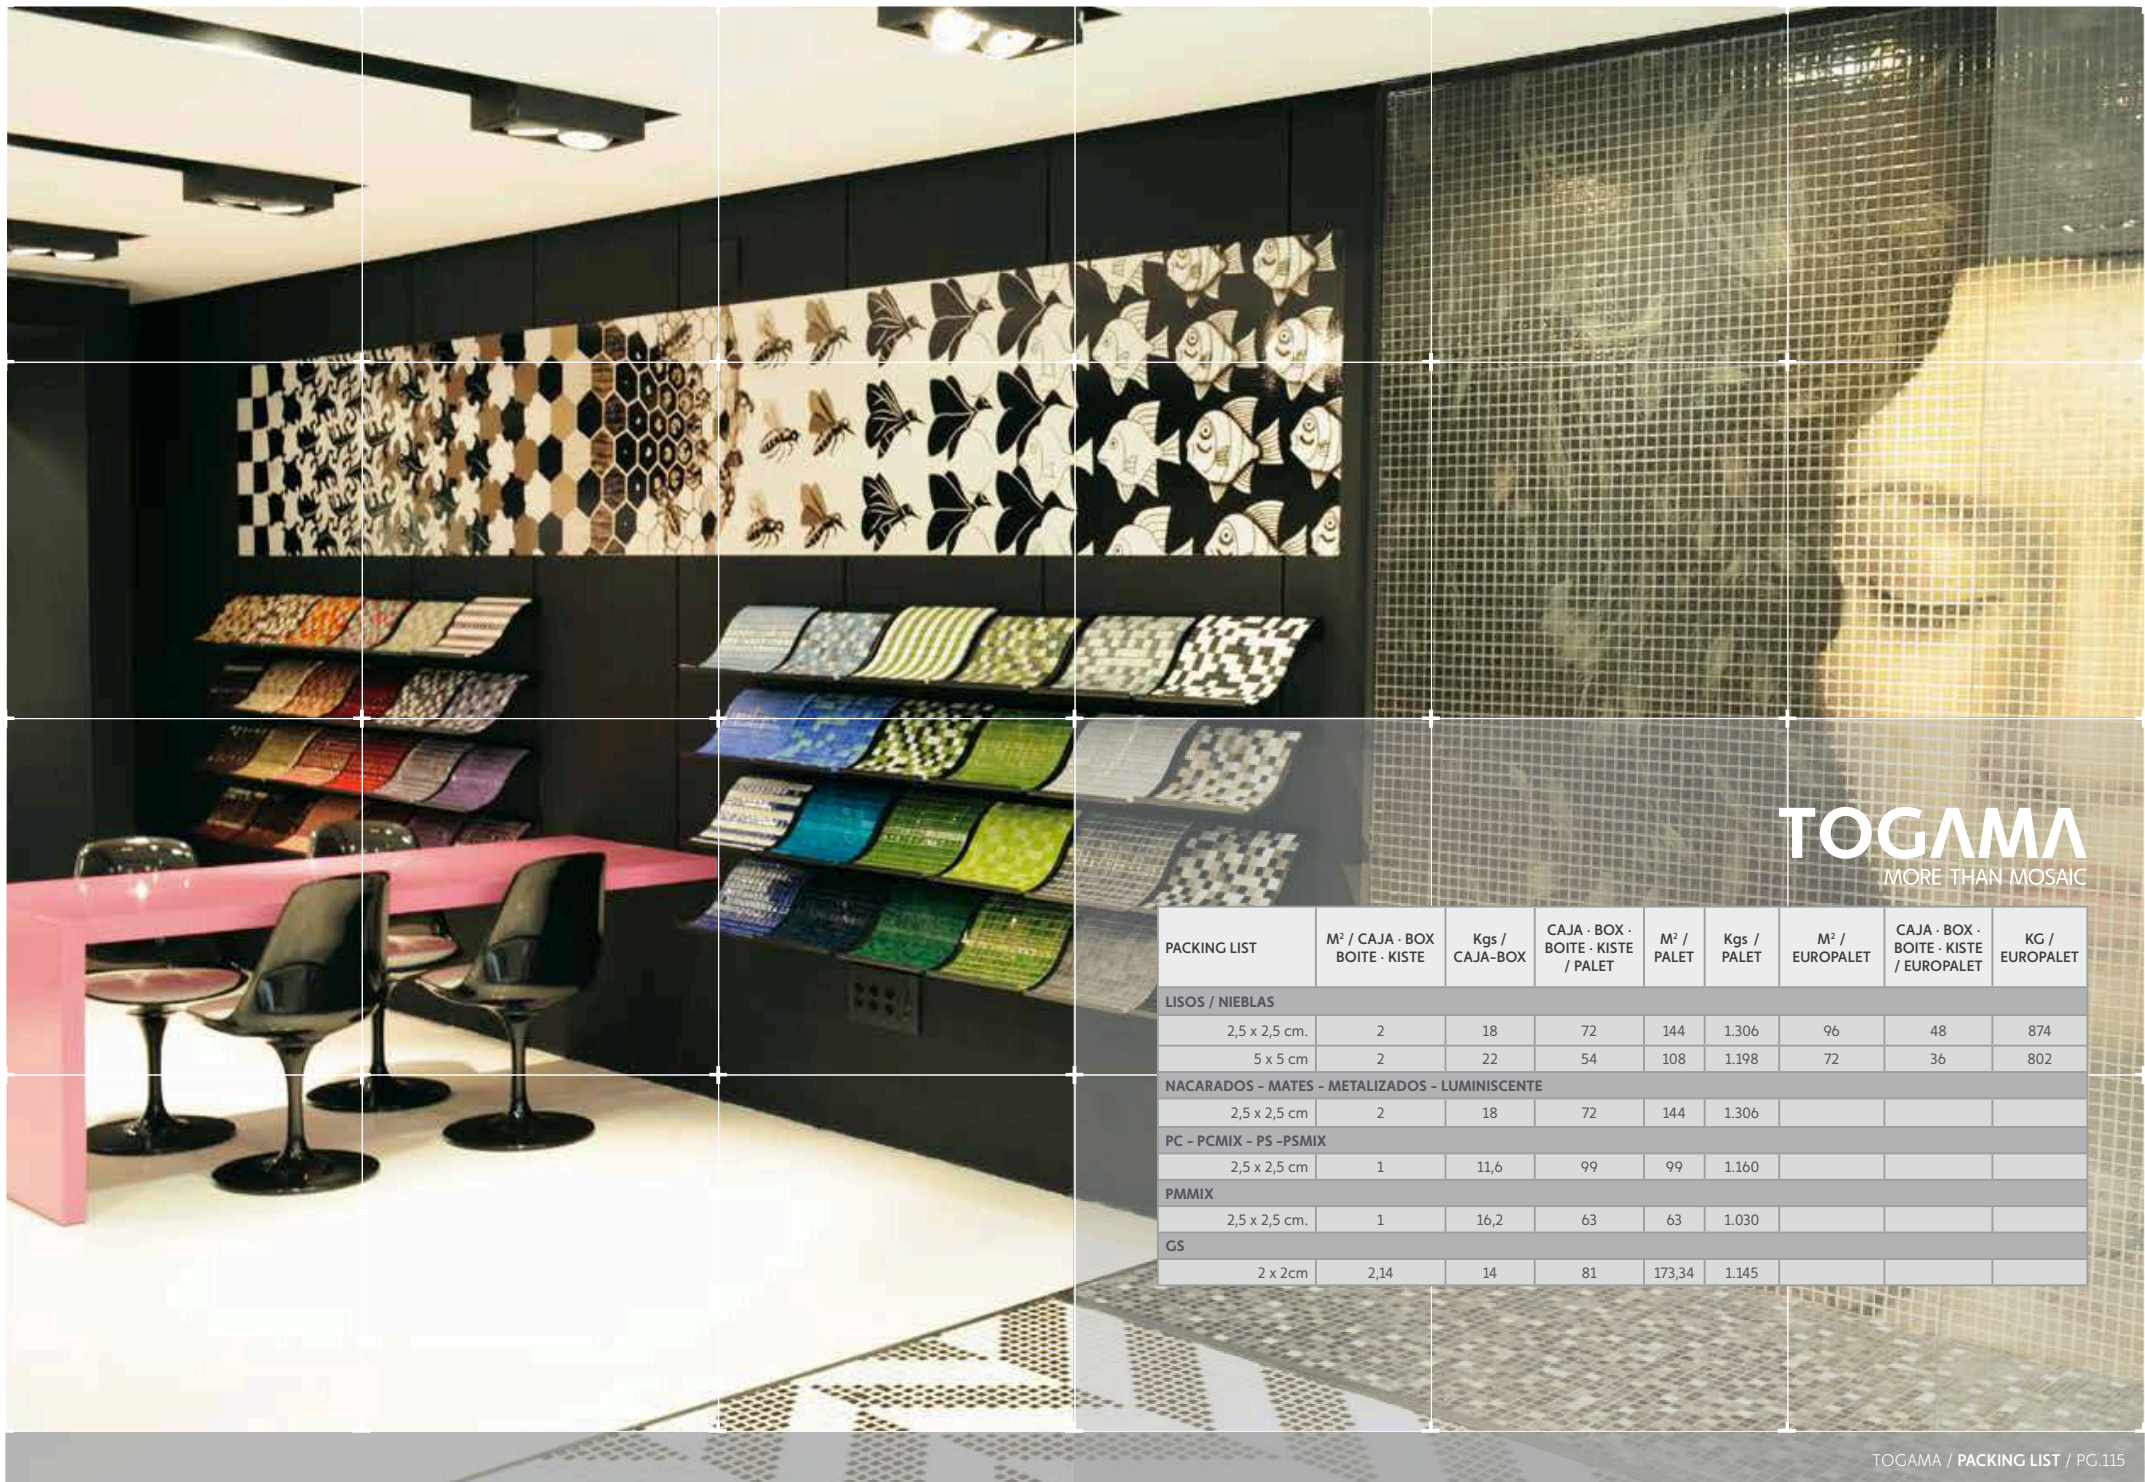

**TOGAMA**  
MORE THAN MOSAIC

PACKING LIST	M <sup>2</sup> / CAJA - BOX BOITE - KISTE	Kgs / CAJA-BOX	CAJA - BOX - BOITE - KISTE / PALET	M <sup>2</sup> / PALET	Kgs / PALET	M <sup>2</sup> / EUROPALET	CAJA - BOX - BOITE - KISTE / EUROPALET	KG / EUROPALET
<b>LISOS / NIEBLAS</b>								
2,5 x 2,5 cm.	2	18	72	144	1.306	96	48	874
5 x 5 cm	2	22	54	108	1.198	72	36	802
<b>NACARADOS - MATES - METALIZADOS - LUMINISCENTE</b>								
2,5 x 2,5 cm	2	18	72	144	1.306			
<b>PC - PCMIX - PS - PSMIX</b>								
2,5 x 2,5 cm	1	11,6	99	99	1.160			
<b>PMMIX</b>								
2,5 x 2,5 cm.	1	16,2	63	63	1.030			
<b>GS</b>								
2 x 2cm	2,14	14	81	173,34	1.145			